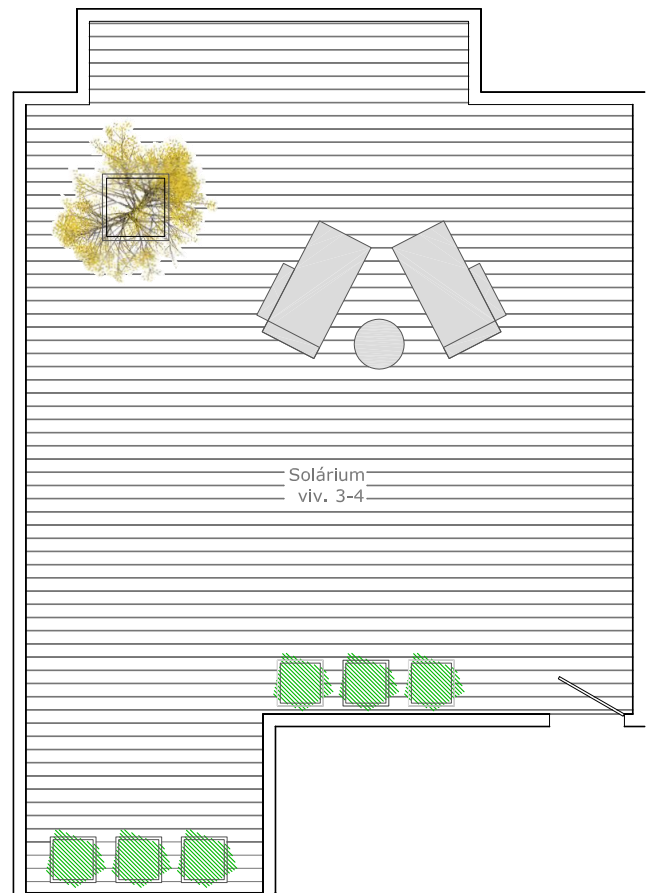

FRANCISCO PÉREZ CAMPILLO 4-6

SUPERFICIES ÚTILES INTERIORES (m²)

COCINA-ESTAR-COMEDOR	28,30
DISTRIBUIDOR	2,04
DORMITORIO 1	10,49
DORMITORIO 2	9,23
BAÑO 1	3,18
BAÑO 2	3,50

SUPERFICIES ÚTILES EXTERIORES (m²)

TERRAZA CUBIERTA	8,86
SOLARIUM	64,12

SUPERFICIE CONSTRUIDA (m²)

129,72	(incluye zonas comunes)	77,91
--------	-------------------------	-------