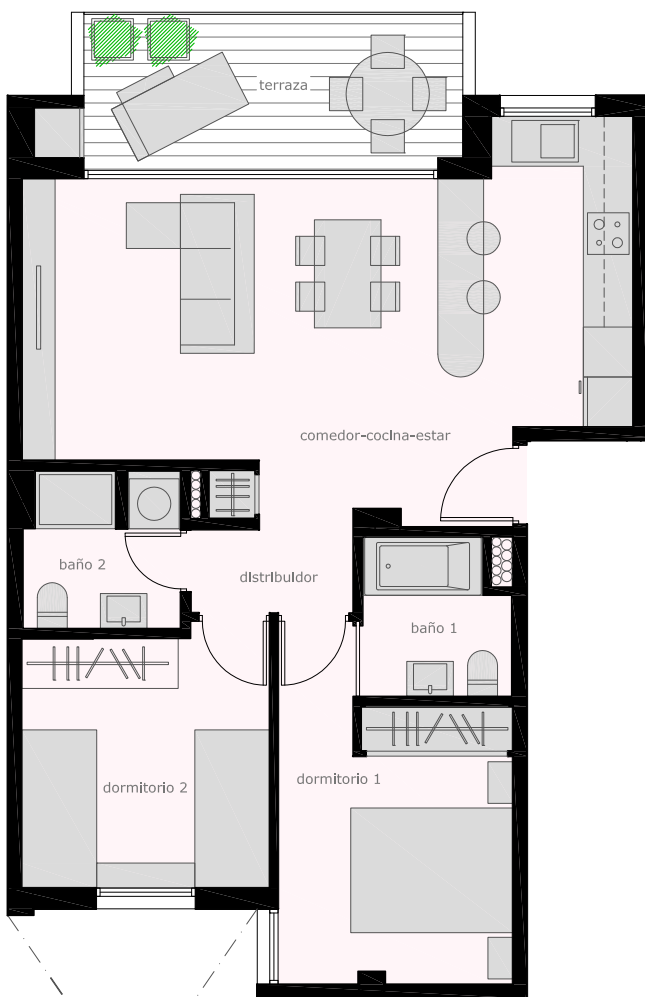

FRANCISCO PÉREZ CAMPILLO 4-6

SUPERFICIES ÚTILES INTERIORES (m²)

COCINA-ESTAR-COMEDOR	28,30
DISTRIBUIDOR	2,04
DORMITORIO 1	10,49
DORMITORIO 2	9,23
BAÑO 1	3,18
BAÑO 2	3,50

SUPERFICIES ÚTILES EXTERIORES (m²)

TERRAZA CUBIERTA	8,86
SOLARIUM	64,12

SUPERFICIE CONSTRUIDA (m²)

129,72	(incluye zonas comunes)	77,91
--------	-------------------------	-------