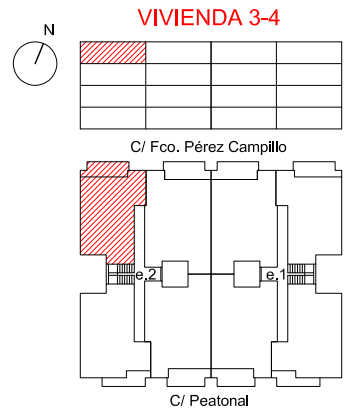

FRANCISCO PÉREZ CAMPILLO 4-6

SUPERFICIES ÚTILES INTERIORES (m²)

COCINA-ESTAR-COMEDOR	28,30
DISTRIBUIDOR	2,04
DORMITORIO 1	10,49
DORMITORIO 2	9,23
BAÑO 1	3,18
BAÑO 2	3,50

SUPERFICIES ÚTILES EXTERIORES (m²)

TERRAZA CUBIERTA	8,86
SOLARIUM	64,12

SUPERFICIE CONSTRUIDA (m²)

129,72	(incluye zonas comunes)	77,91
--------	-------------------------	-------