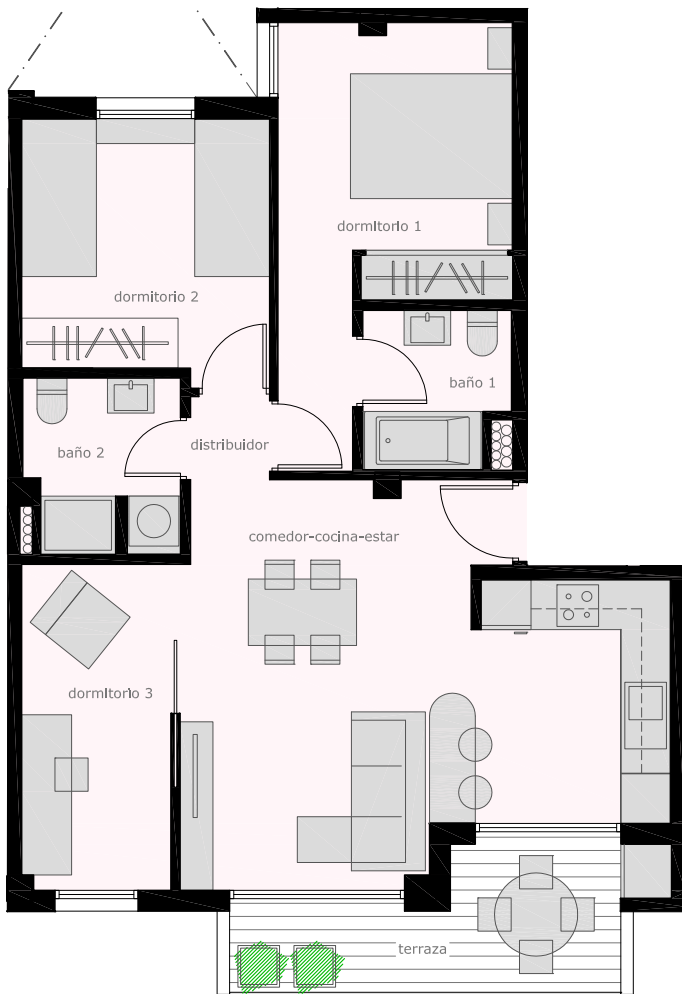

FRANCISCO PÉREZ CAMPILLO 4-6

SUPERFICIES ÚTILES INTERIORES (m²)

COCINA-ESTAR-COMEDOR	24,09
DISTRIBUIDOR	1,04
DORMITORIO 1	11,42
DORMITORIO 2	9,25
DORMITORIO 3	7,20
BAÑO 1	3,18
BAÑO 2	3,81

SUPERFICIES ÚTILES EXTERIORES (m²)

TERRAZA CUBIERTA	7,20
SOLARIUM	63,74

SUPERFICIE CONSTRUIDA (m²)

(incluye zonas comunes)	80,34
-------------------------	-------