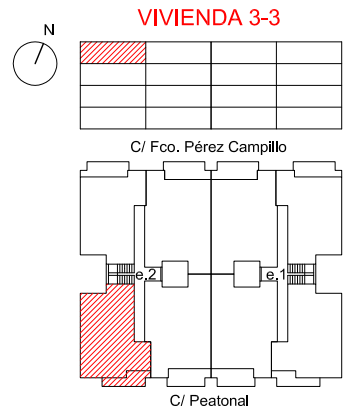

FRANCISCO PÉREZ CAMPILLO 4-6

SUPERFICIES ÚTILES INTERIORES (m²)

COCINA-ESTAR-COMEDOR	24,09
DISTRIBUIDOR	1,04
DORMITORIO 1	11,42
DORMITORIO 2	9,25
DORMITORIO 3	7,20
BAÑO 1	3,18
BAÑO 2	3,81

SUPERFICIES ÚTILES EXTERIORES (m²)

TERRAZA CUBIERTA	7,20
SOLARIUM	63,74

SUPERFICIE CONSTRUIDA (m²)

(incluye zonas comunes)	80,34
-------------------------	-------