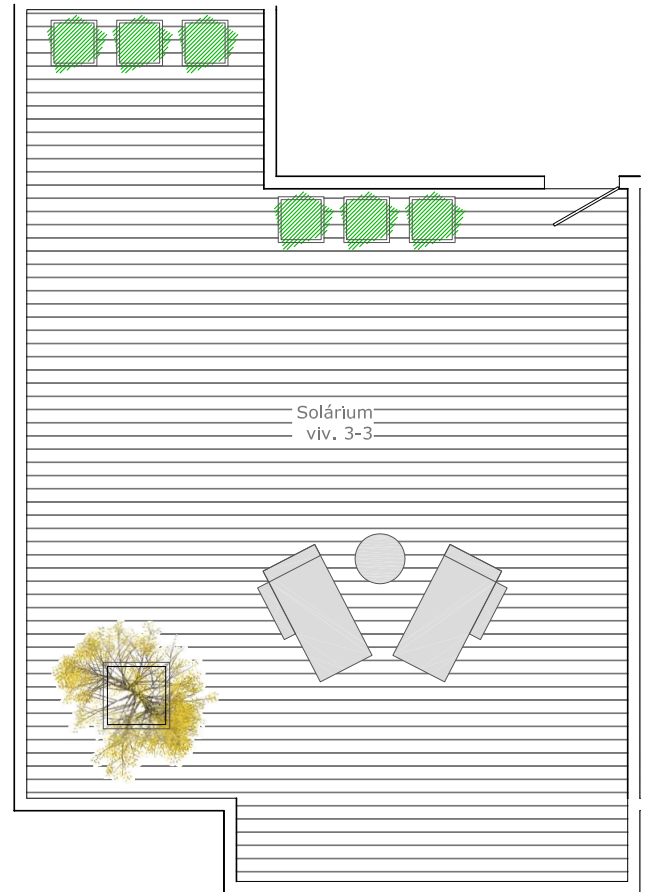

FRANCISCO PÉREZ CAMPILLO 4-6

SUPERFICIES ÚTILES INTERIORES (m²)

COCINA-ESTAR-COMEDOR	24,09
DISTRIBUIDOR	1,04
DORMITORIO 1	11,42
DORMITORIO 2	9,25
DORMITORIO 3	7,20
BAÑO 1	3,18
BAÑO 2	3,81

SUPERFICIES ÚTILES EXTERIORES (m²)

TERRAZA CUBIERTA	7,20
SOLARIUM	63,74

SUPERFICIE CONSTRUIDA (m²)

(incluye zonas comunes)	80,34
-------------------------	-------