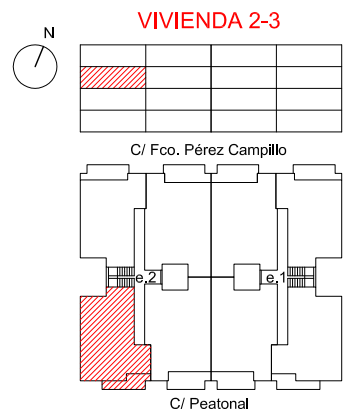

## SUPERFICIES ÚTILES INTERIORES (m<sup>2</sup>)

COCINA-ESTAR-COMEDOR	24,09
DISTRIBUIDOR	1,04
DORMITORIO 1	11,42
DORMITORIO 2	9,25
DORMITORIO 3	7,20
BAÑO 1	3,18
BAÑO 2	3,81