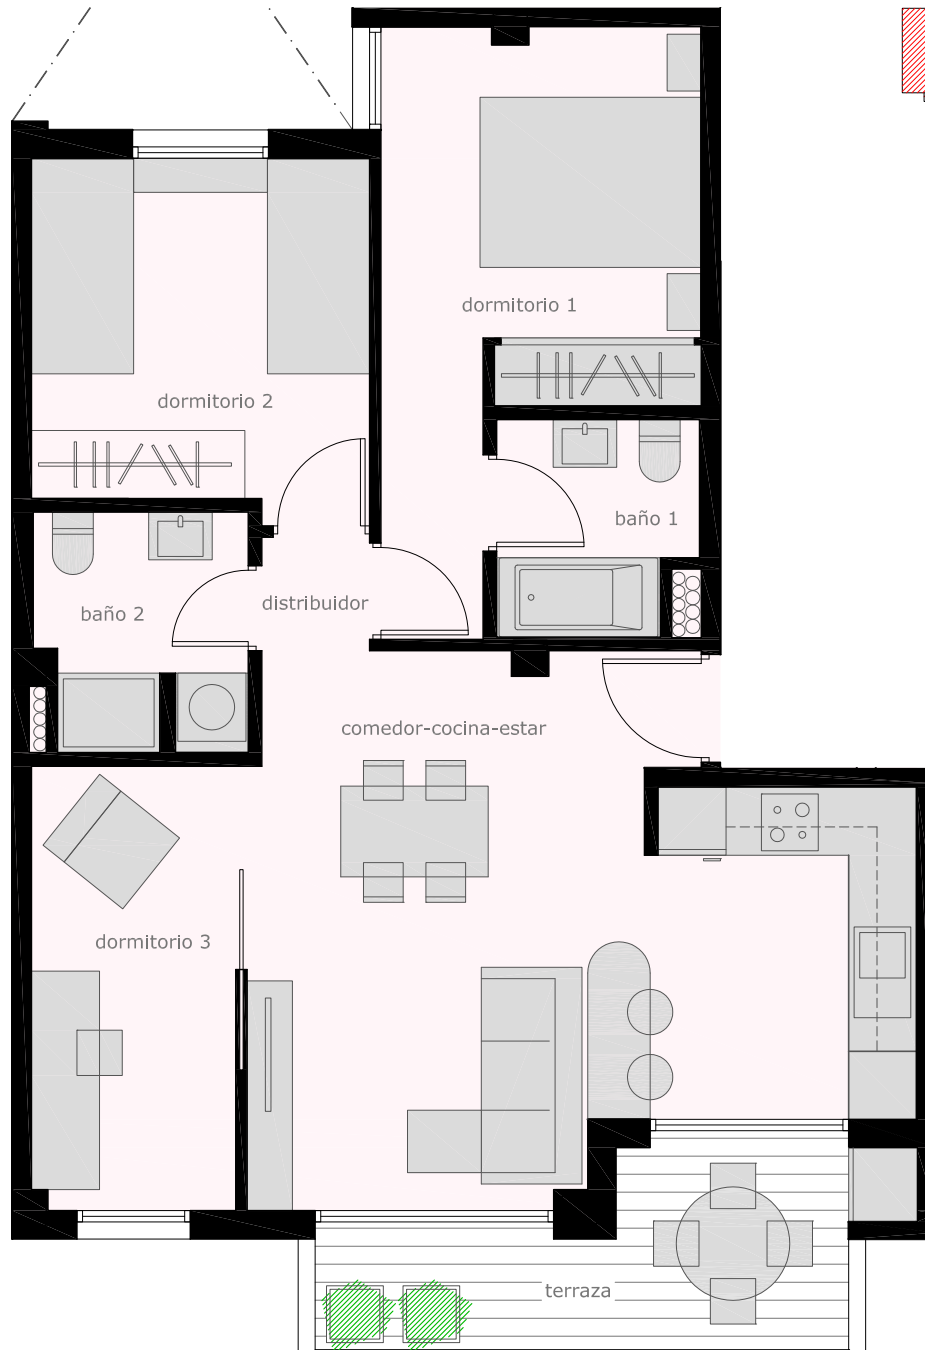

# FRANCISCO PÉREZ CAMPILLO 4-6

## SUPERFICIES ÚTILES INTERIORES (m<sup>2</sup>)

COCINA-ESTAR-COMEDOR	24,09
DISTRIBUIDOR	1,04
DORMITORIO 1	11,42
DORMITORIO 2	9,25
DORMITORIO 3	7,20
BAÑO 1	3,18
BAÑO 2	3,81

## SUPERFICIES ÚTILES EXTERIORES (m<sup>2</sup>)

TERRAZA CUBIERTA	7,20
<b>67,19</b>	