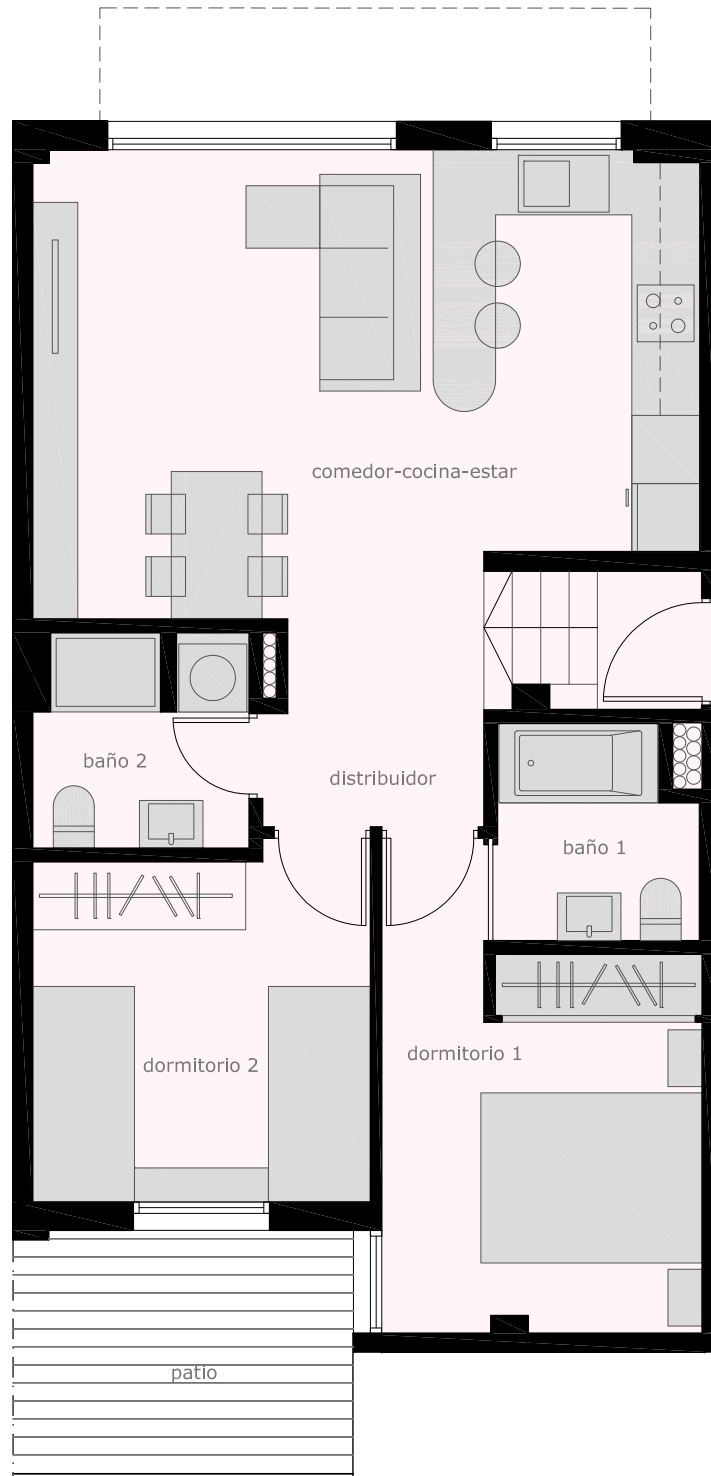

FRANCISCO PÉREZ CAMPILLO 4-6

VIVIENDA 0-4

C/ Fco. Pérez Campillo

C/ Peatonal

SUPERFICIES ÚTILES INTERIORES (m²)

COCINA-ESTAR-COMEDOR	26,85
DISTRIBUIDOR	1,95
DORMITORIO 1	10,40
DORMITORIO 2	9,25
BAÑO 1	3,28
BAÑO 2	3,50

SUPERFICIES ÚTILES EXTERIORES (m²)

PATIO	6,45
61,68	

SUPERFICIE CONSTRUIDA (m²)

(incluye zonas comunes)	76,44
-------------------------	--------------