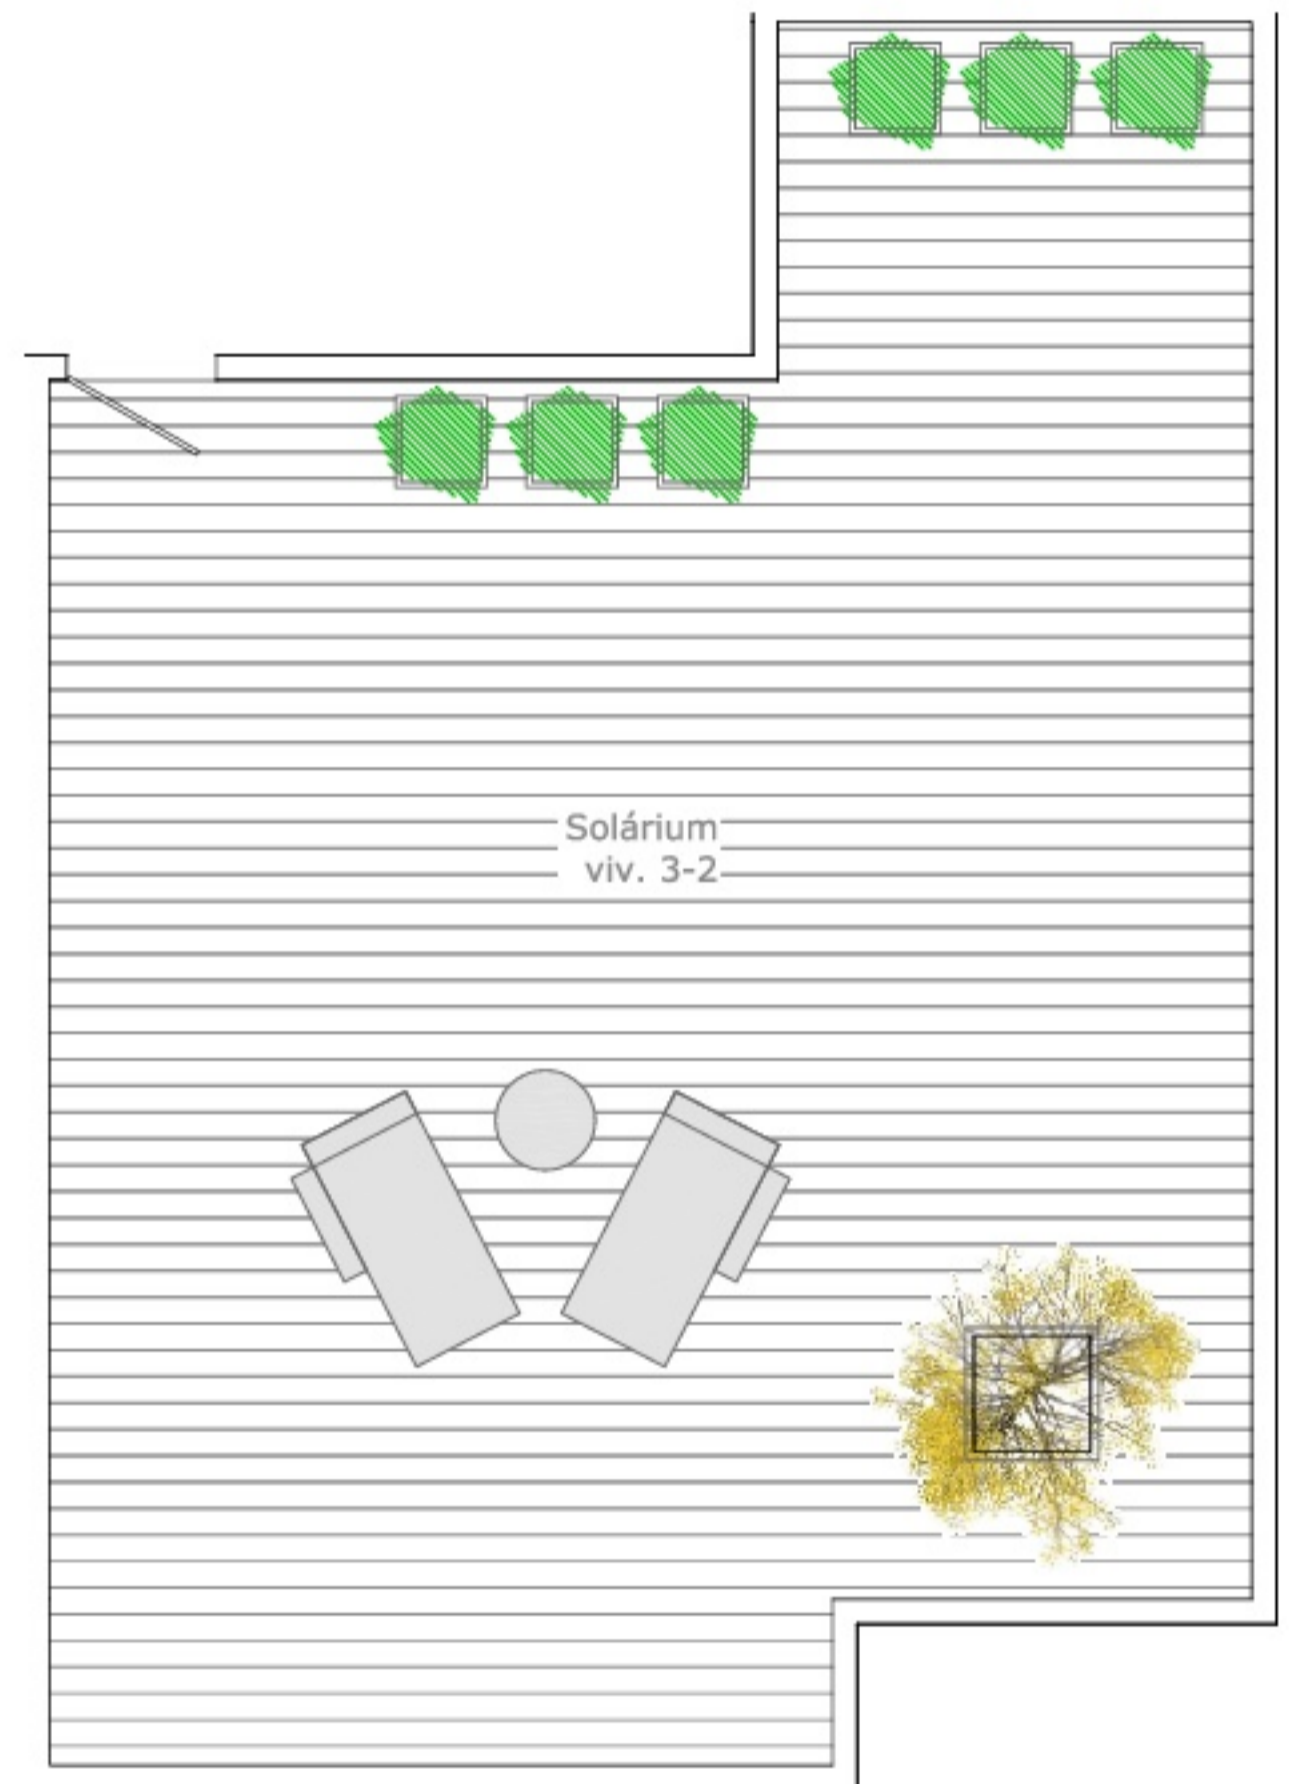

FRANCISCO PÉREZ CAMPILLO 4-6

SUPERFICIES ÚTILES INTERIORES (m²)

COCINA-ESTAR-COMEDOR	24,09
DISTRIBUIDOR	1,04
DORMITORIO 1	11,42
DORMITORIO 2	9,25
DORMITORIO 3	7,20
BAÑO 1	3,18
BAÑO 2	3,81

SUPERFICIES ÚTILES EXTERIORES (m²)

TERRAZA CUBIERTA	7,20
SOLARIUM	63,74

SUPERFICIE CONSTRUIDA (m²)

130,93	(incluye zonas comunes)	81,75
--------	-------------------------	-------