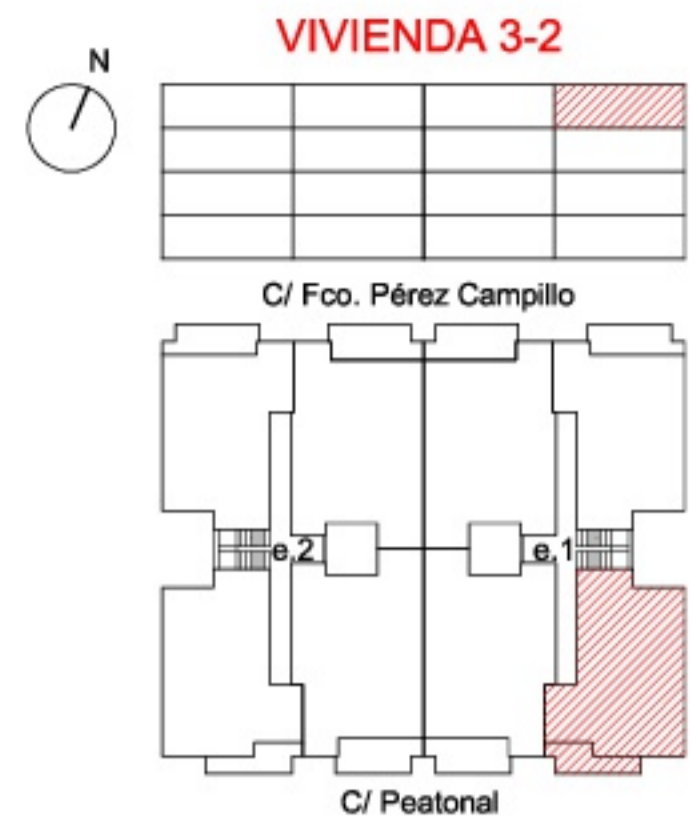

FRANCISCO PÉREZ CAMPILLO 4-6

SUPERFICIES ÚTILES INTERIORES (m²)

COCINA-ESTAR-COMEDOR	24,09
DISTRIBUIDOR	1,04
DORMITORIO 1	11,42
DORMITORIO 2	9,25
DORMITORIO 3	7,20
BAÑO 1	3,18
BAÑO 2	3,81

SUPERFICIES ÚTILES EXTERIORES (m²)

TERRAZA CUBIERTA	7,20
SOLARIUM	63,74

SUPERFICIE CONSTRUIDA (m²)

130,93	(incluye zonas comunes)	81,75
--------	-------------------------	-------