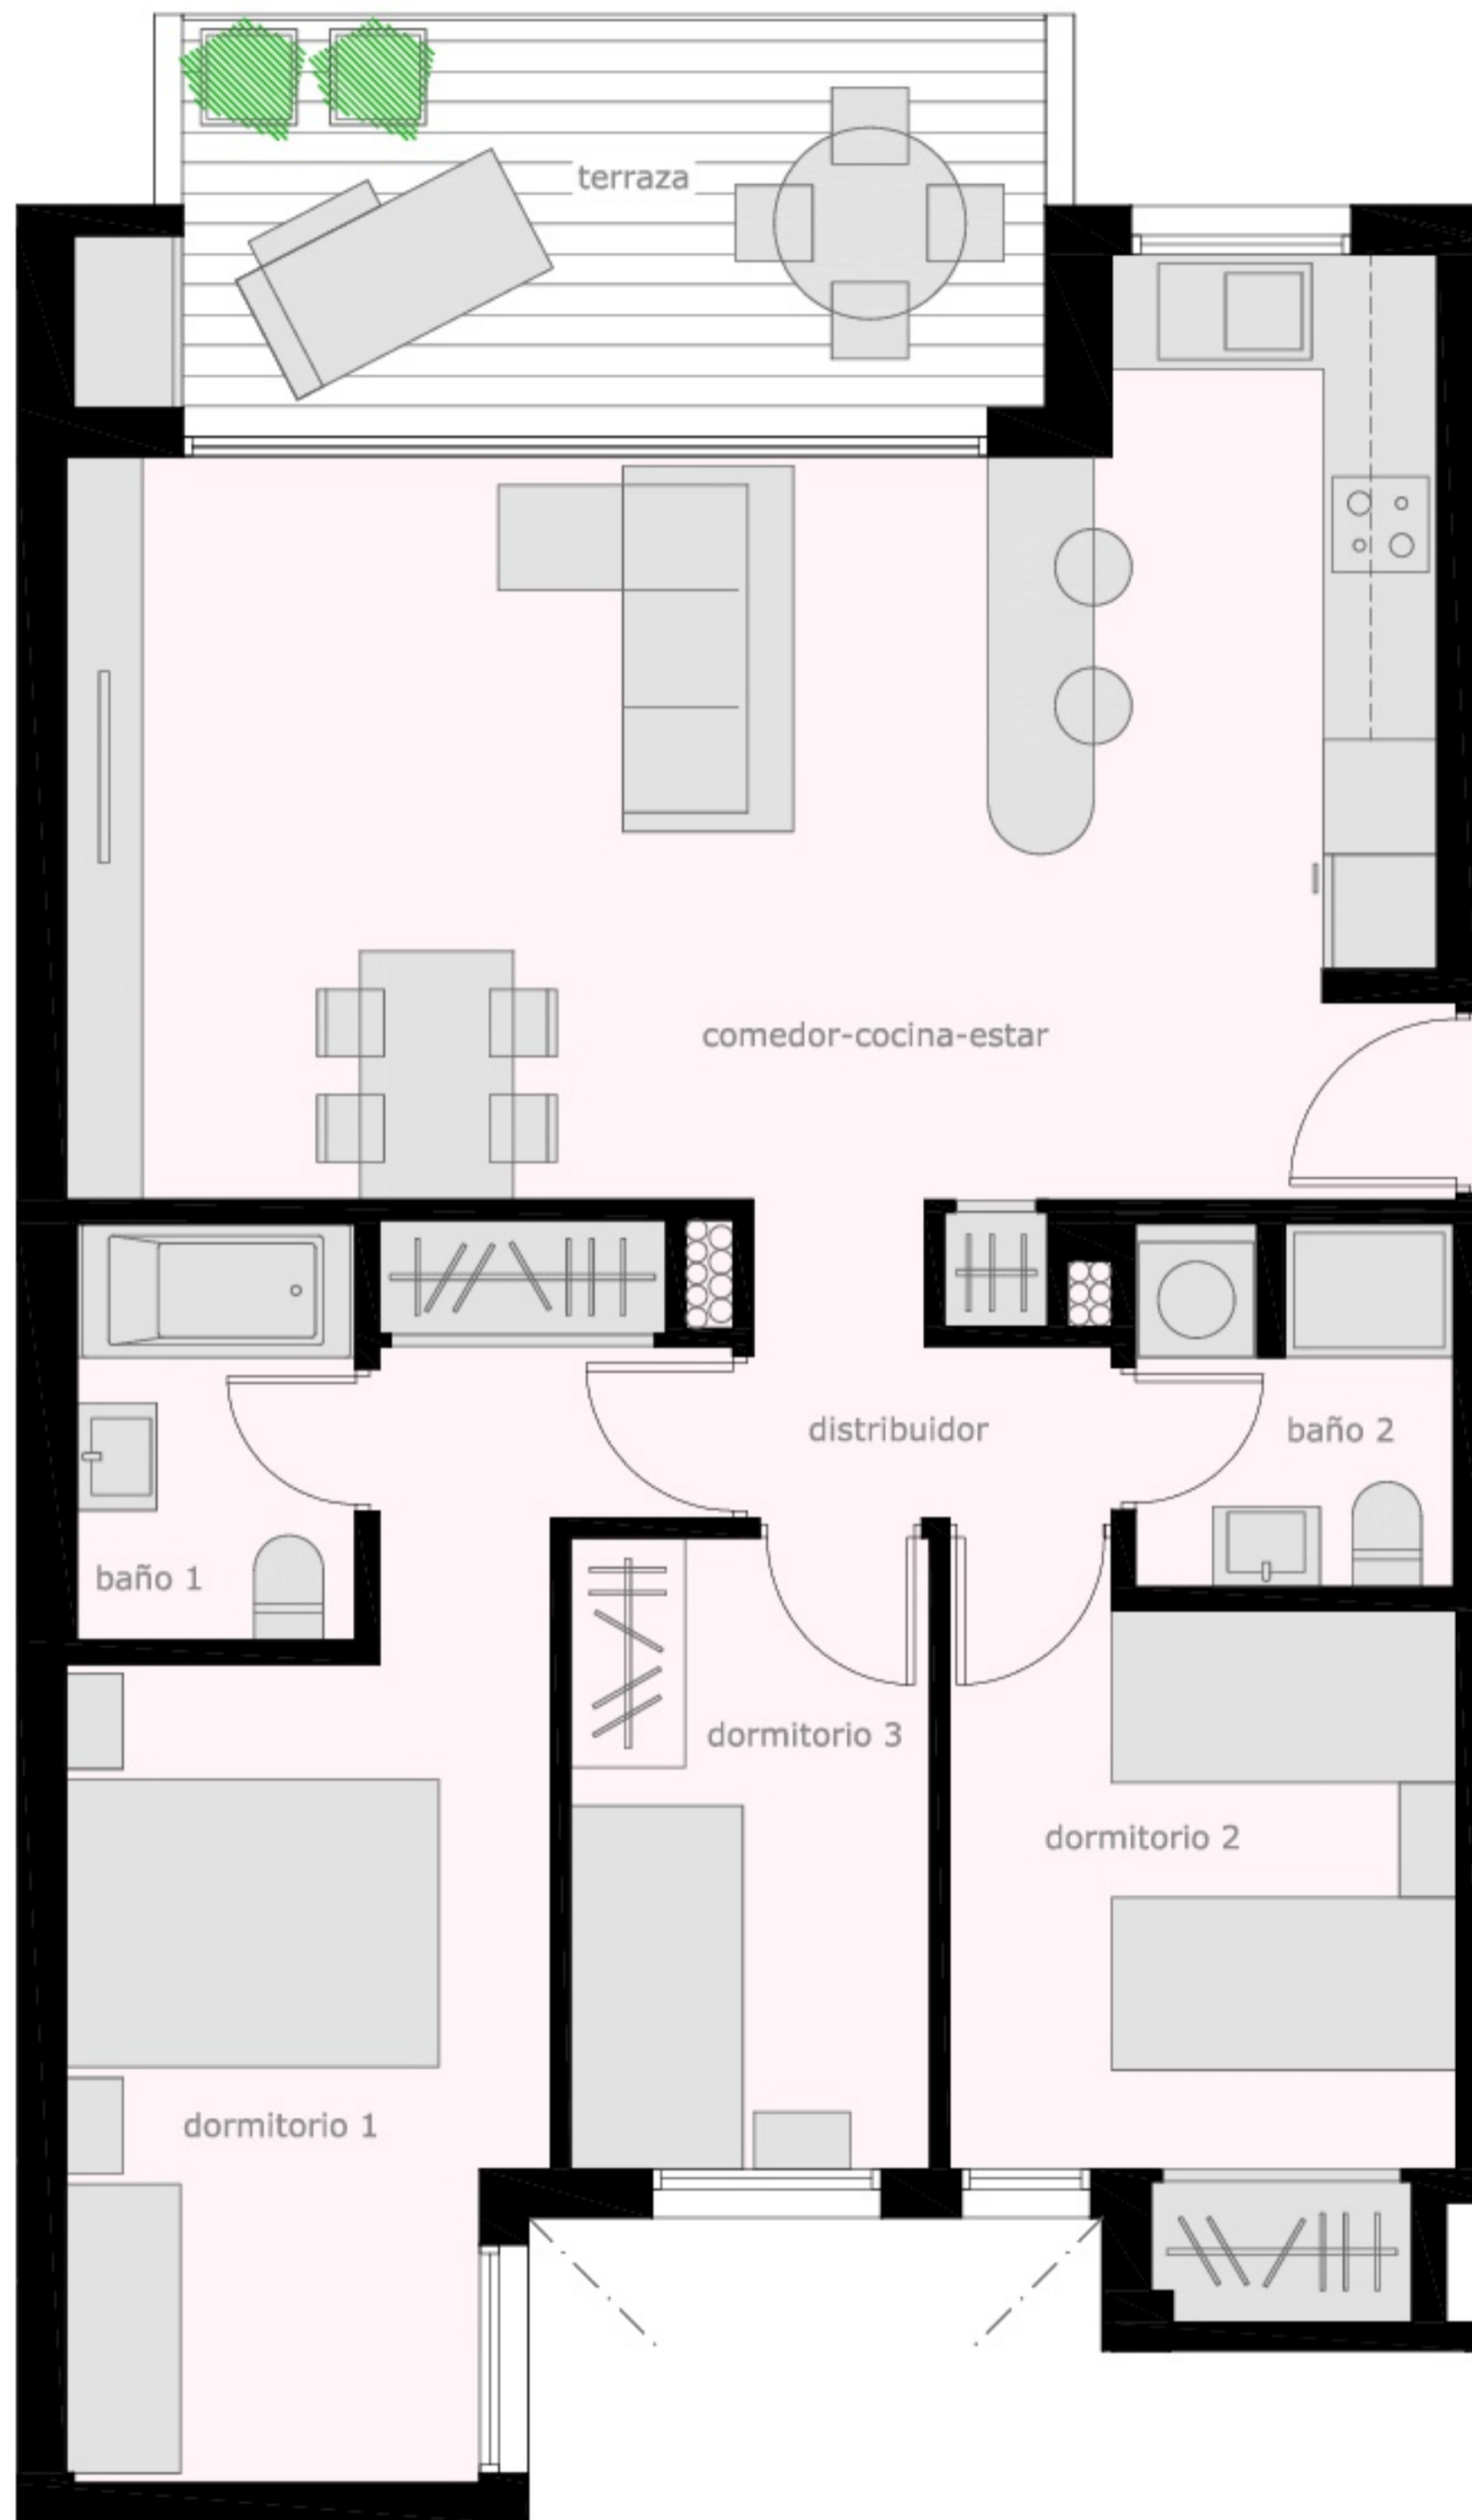

FRANCISCO PÉREZ CAMPILLO 4-6

VIVIENDA 1-4

C/ Fco. Pérez Campillo

C/ Peatonal

SUPERFICIES ÚTILES INTERIORES (m²)

COCINA-ESTAR-COMEDOR	29,98
DISTRIBUIDOR	2,46
DORMITORIO 1	13,76
DORMITORIO 2	9,22
DORMITORIO 3	6,27
BAÑO 1	3,18
BAÑO 2	3,16

SUPERFICIES ÚTILES EXTERIORES (m²)

TERRAZA CUBIERTA	10,29
78,32	

SUPERFICIE CONSTRUIDA (m²)

(incluye zonas comunes)	92,22
-------------------------	--------------