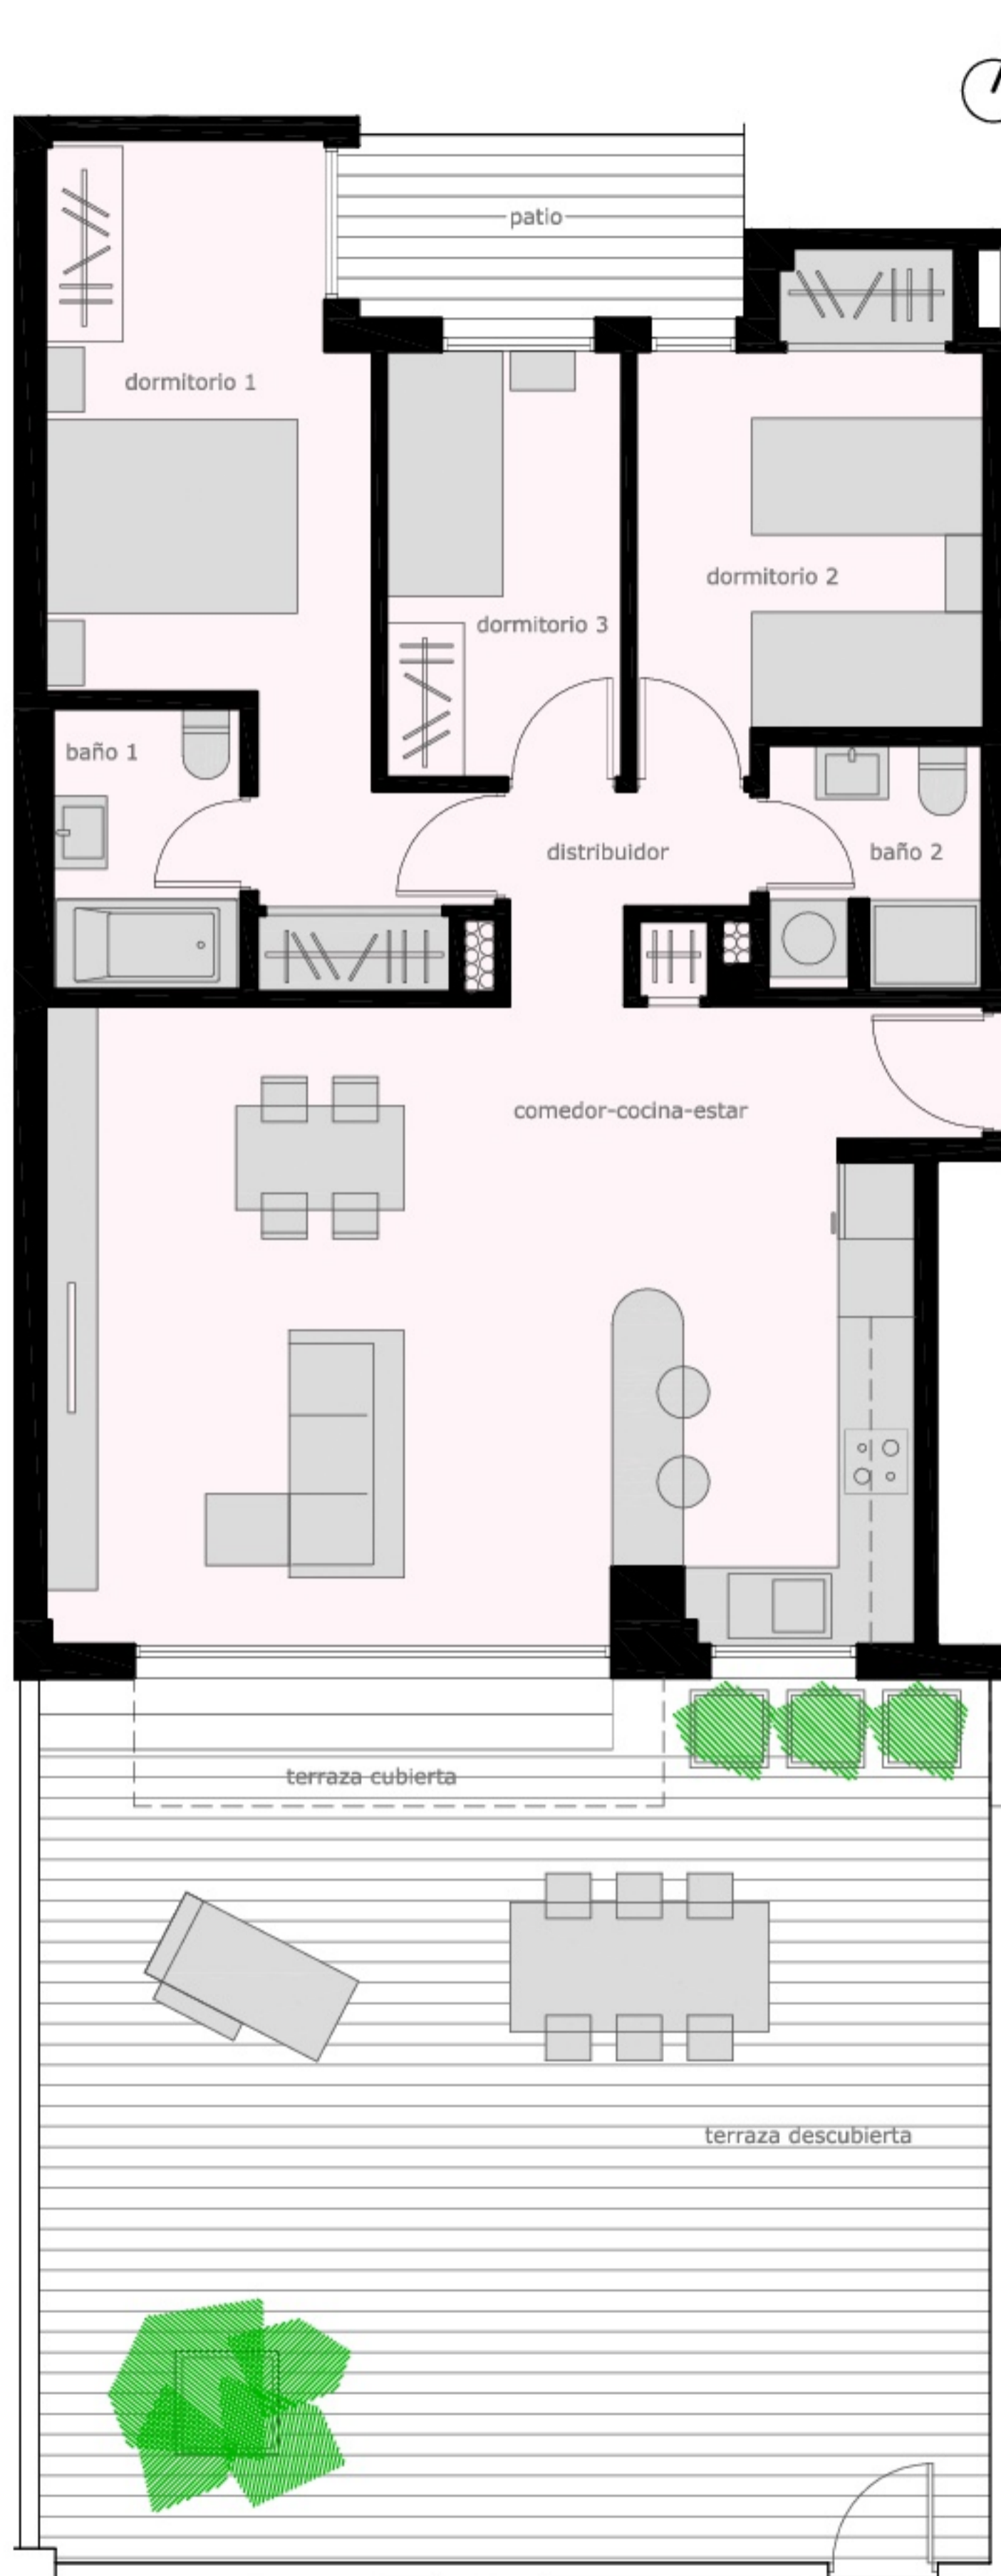

FRANCISCO PÉREZ CAMPILLO 4-6

VIVIENDA 0-3

C/ Fco. Pérez Campillo

C/ Peatonal

SUPERFICIES ÚTILES INTERIORES (m²)

COCINA-ESTAR-COMEDOR	33,92
DISTRIBUIDOR	2,37
DORMITORIO 1	13,66
DORMITORIO 2	9,22
DORMITORIO 3	6,27
BAÑO 1	3,27
BAÑO 2	3,15

SUPERFICIES ÚTILES EXTERIORES (m²)

PATIO	4,40
TERRAZA CUBIERTA	4,37
TERRAZA DESCUBIERTA	46,33

SUPERFICIE CONSTRUIDA (m²)

126,96	(incluye zonas comunes)	95,40
--------	-------------------------	-------