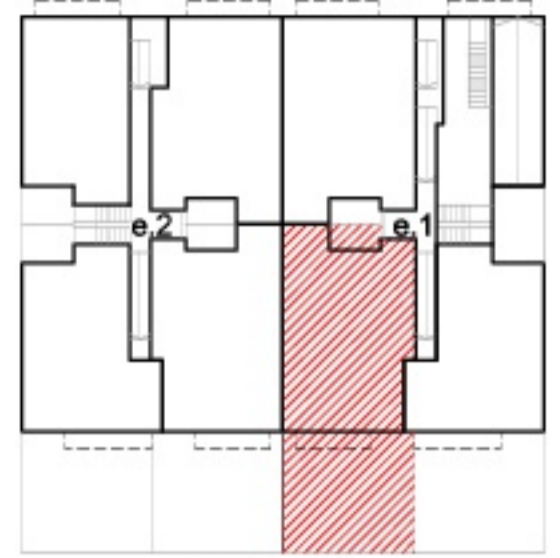

FRANCISCO PÉREZ CAMPILLO 4-6

VIVIENDA 0-3

C/ Fco. Pérez Campillo

C/ Peatonal

SUPERFICIES ÚTILES INTERIORES (m²)

COCINA-ESTAR-COMEDOR	33,92
DISTRIBUIDOR	2,37
DORMITORIO 1	13,66
DORMITORIO 2	9,22
DORMITORIO 3	6,27
BAÑO 1	3,27
BAÑO 2	3,15

SUPERFICIES ÚTILES EXTERIORES (m²)

PATIO	4,40
TERRAZA CUBIERTA	4,37
TERRAZA DESCUBIERTA	46,33

SUPERFICIE CONSTRUIDA (m²)

126,96	(incluye zonas comunes)	95,40
--------	-------------------------	-------