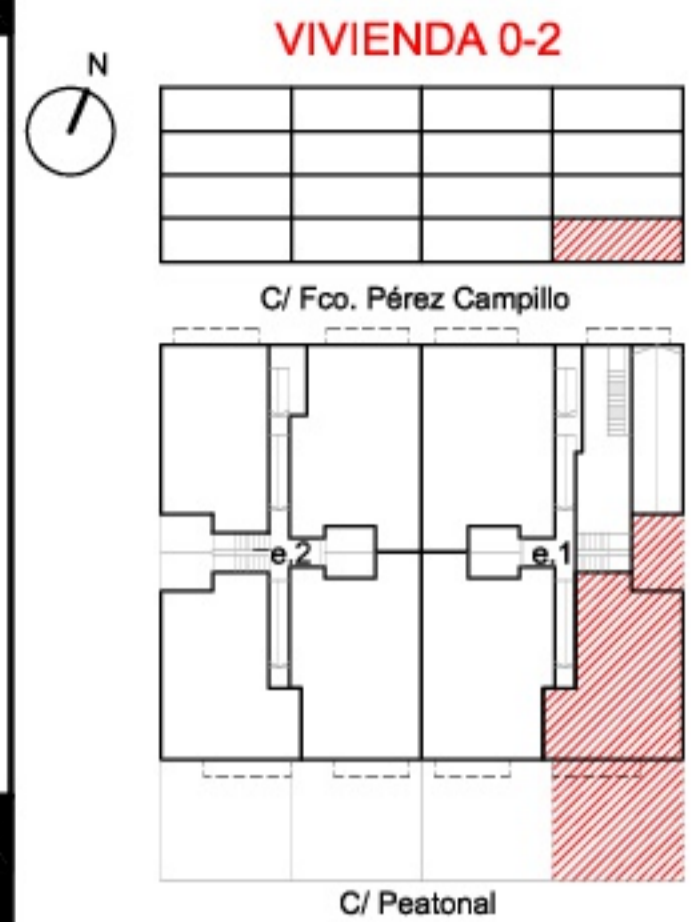

FRANCISCO PÉREZ CAMPILLO 4-6

VIVIENDA 0-2

SUPERFICIES ÚTILES INTERIORES (m²)

COCINA-ESTAR-COMEDOR	26,22
DISTRIBUIDOR	1,24
DORMITORIO 1	11,22
DORMITORIO 2	9,08
DORMITORIO 3	7,21
BAÑO 1	3,19
BAÑO 2	3,72

SUPERFICIES ÚTILES EXTERIORES (m²)

PATIO	12,55
TERRAZA CUBIERTA	4,75
TERRAZA DESCUBIERTA	44,04

SUPERFICIE CONSTRUIDA (m²)

123,22	(incluye zonas comunes)	88,36
--------	-------------------------	-------